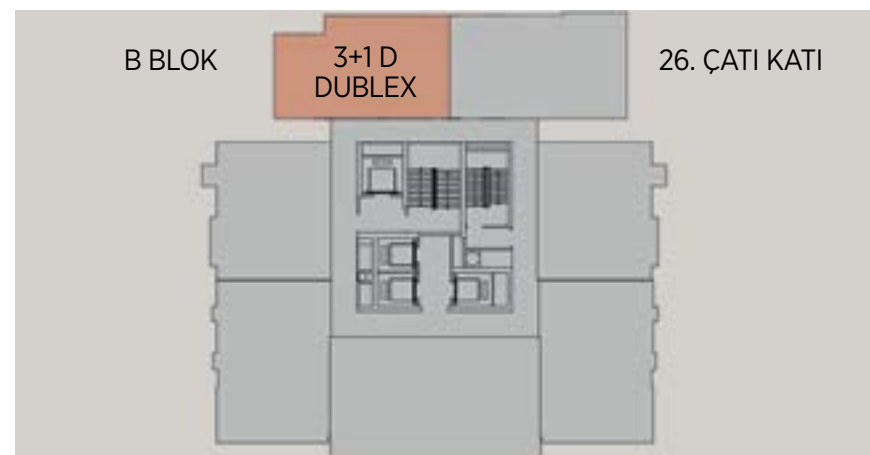

# B BLOK / BLOCK B

3+1 D DUBLEKS DAİRE ALT KAT / 3+1 D DUBLEX 1<sup>ST</sup> FLOOR

DAİRE GİRİŞİ / APARTMENT ENTRANCE

**Toplam Brüt Alan / Total Gross Area : 253,24 m<sup>2</sup>**

|                                    |                        |
|------------------------------------|------------------------|
| 1 - Salon / Living Room            | : 43.40 m <sup>2</sup> |
| 2 - Mutfak / Kitchen               | : 14.40 m <sup>2</sup> |
| 3 - Antre / Doorway                | : 7.62 m <sup>2</sup>  |
| 4 - WC / WC                        | : 2.88 m <sup>2</sup>  |
| 5 - Depo / Warehouse               | : 4.10 m <sup>2</sup>  |
| 6 - Fransız Balkon / French Window | : 2.22 m <sup>2</sup>  |