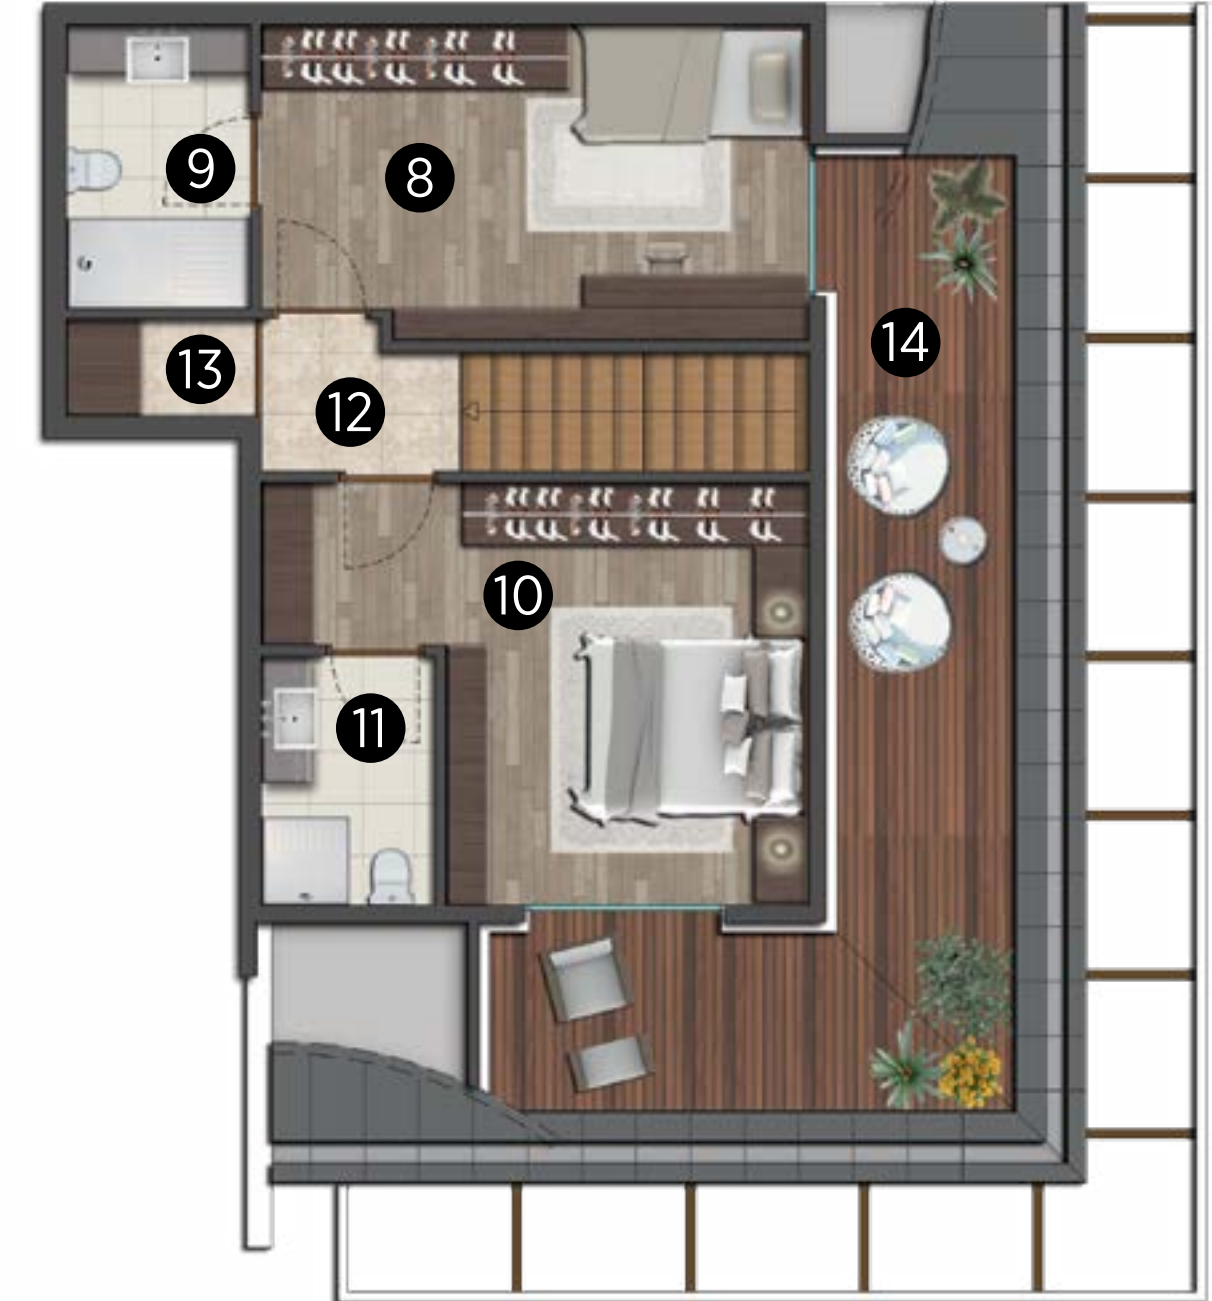

# A BLOK / BLOCK A

2+1 F DUBLEKS DAİRE ÜST KAT / 2+1 F DUBLEX 2<sup>ND</sup> FLOOR

**Toplam Brüt Alan / Total Gross Area : 197,64 m<sup>2</sup>**

|                                    |                        |
|------------------------------------|------------------------|
| 1 - Salon / Living Room            | : 26.72 m <sup>2</sup> |
| 2 - Mutfak / Kitchen               | : 13.10 m <sup>2</sup> |
| 3 - Antre / Doorway                | : 5.61 m <sup>2</sup>  |
| 4 - Merdiven / Stairs              | : 5.22 m <sup>2</sup>  |
| 5 - WC / WC                        | : 2.40 m <sup>2</sup>  |
| 6 - Balkon / Balcony               | : 11.38 m <sup>2</sup> |
| 7 - Fransız Balkon / French Window | : 0.97 m <sup>2</sup>  |