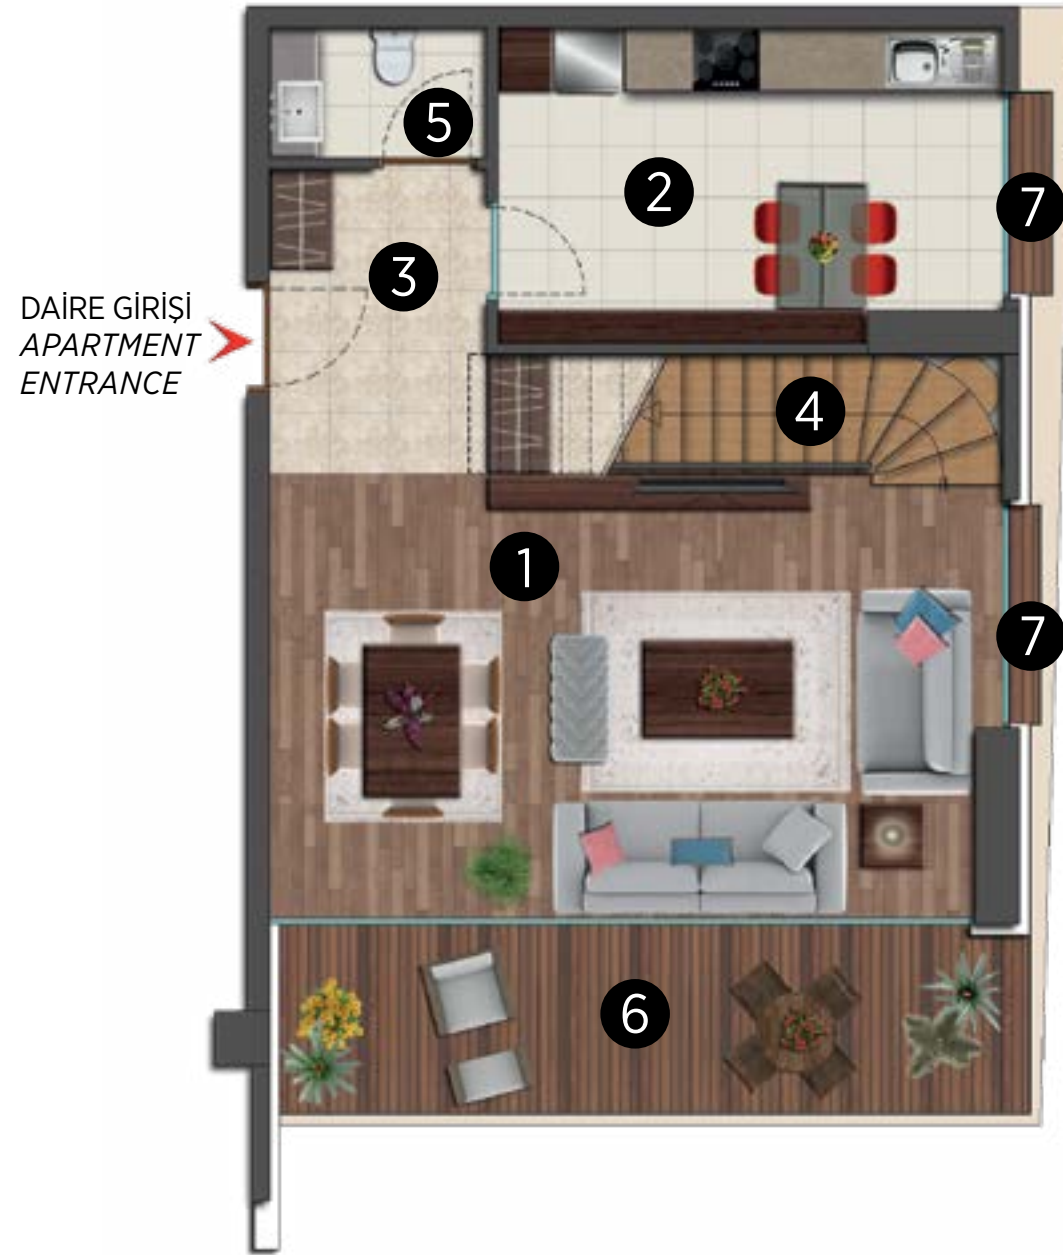

# A BLOK / BLOCK A

2+1 F DUBLEKS DAİRE ÜST KAT / 2+1 F DUBLEX 2<sup>ND</sup> FLOOR

**Toplam Brüt Alan / Total Gross Area : 197,64 m<sup>2</sup>**

|                                    |                        |
|------------------------------------|------------------------|
| 1 - Salon / Living Room            | : 26.72 m <sup>2</sup> |
| 2 - Mutfak / Kitchen               | : 13.10 m <sup>2</sup> |
| 3 - Antre / Doorway                | : 5.61 m <sup>2</sup>  |
| 4 - Merdiven / Stairs              | : 5.22 m <sup>2</sup>  |
| 5 - WC / WC                        | : 2.40 m <sup>2</sup>  |
| 6 - Balkon / Balcony               | : 11.38 m <sup>2</sup> |
| 7 - Fransız Balkon / French Window | : 0.97 m <sup>2</sup>  |