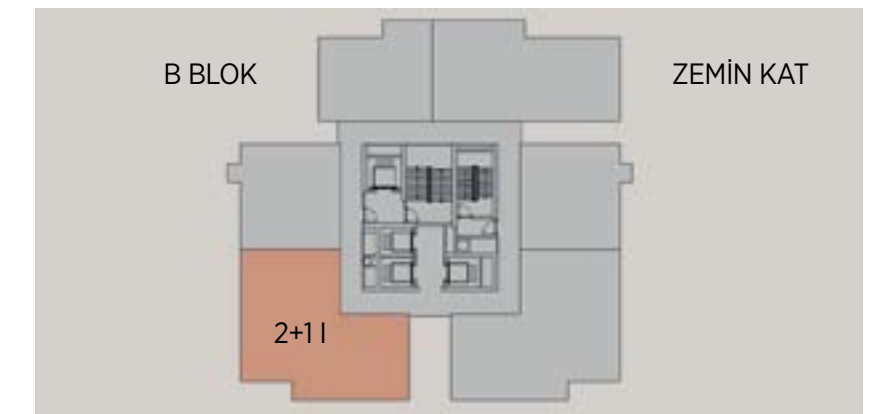

A BLOK / BLOCK A

1+1 B BAHÇE KATI / 1+1 B GARDEN FLAT

Brüt Alan / Gross Area : 100,66 m²

1 - Salon + Mutfak / Living Room + Kitchen	: 27.88 m²
2 - Koridor / Corridor	: 1.98 m²
3 - Yatak Odası / Bedroom	: 13.09 m²
4 - Banyo / Bathroom	: 3.57 m²
5 - Fransız Balkon / French Window	: 0.42 m²
6 - Teras / Terrace	: 17.82 m²
Depo / Warehouse	: 5.00 m²

B BLOK / BLOCK B

2+1 | BAHÇE KATI / 2+1 | GARDEN FLAT

Brüt Alan / Gross Area : 148,48 m²

1 - Salon / Living Room	: 26.11 m²
2 - Mutfak / Kitchen	: 12.16 m²
3 - Antre / Doorway	: 6.89 m²
4 - Koridor / Corridor	: 2.82 m²
5 - Yatak Odası / Bedroom	: 12.46 m²
6 - Ebv. Yatak Odası / Master Bedroom	: 17.20 m²
7 - Ebv. Banyo / Master Bathroom	: 3.68 m²
8 - Çamaşır Nişi / Laundry Room	: 1.57 m²
9 - Banyo / Bathroom	: 4.57 m²
10 - Teras / Terrace	: 20.39 m²
Depo / Warehouse	: 5.00 m²