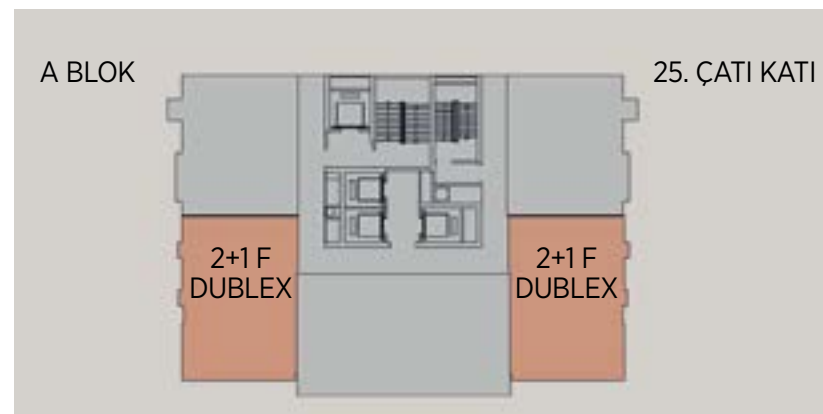

# A BLOK / BLOCK A

2+1 F DUBLEKS DAİRE ÜST KAT / 2+1 F DUBLEX 2<sup>ND</sup> FLOOR

**Toplam Brüt Alan / Total Gross Area : 197,64 m<sup>2</sup>**

|                                    |                        |
|------------------------------------|------------------------|
| 1 - Salon / Living Room            | : 26.72 m <sup>2</sup> |
| 2 - Mutfak / Kitchen               | : 13.10 m <sup>2</sup> |
| 3 - Antre / Doorway                | : 5.61 m <sup>2</sup>  |
| 4 - Merdiven / Stairs              | : 5.22 m <sup>2</sup>  |
| 5 - WC / WC                        | : 2.40 m <sup>2</sup>  |
| 6 - Balkon / Balcony               | : 11.38 m <sup>2</sup> |
| 7 - Fransız Balkon / French Window | : 0.97 m <sup>2</sup>  |