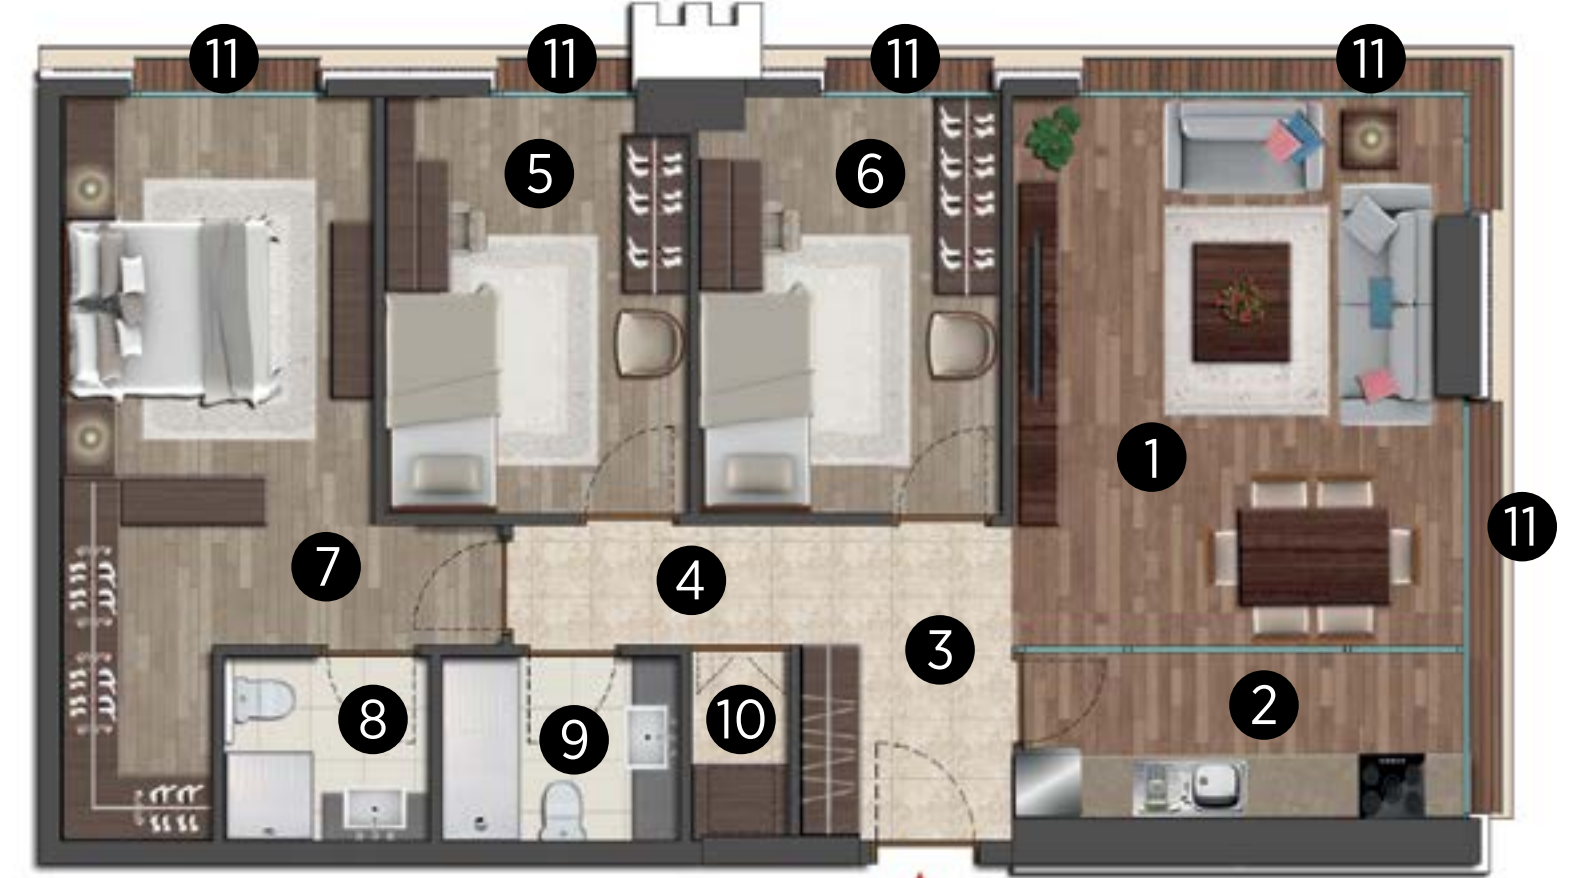

B BLOK / BLOCK B

3+1 M DAİRE / 3+1 M FLAT

Brüt Alan / Gross Area : 142,75 m²

1 - Salon / Living Room	: 21.13 m²
2 - Mutfak / Kitchen	: 6.13 m²
3 - Antre / Doorway	: 5.59 m²
4 - Koridor / Corridor	: 2.91 m²
5 - Yatak Odası / Bedroom	: 10.27 m²
6 - Yatak Odası-2 / Bedroom-2	: 10.34 m²
7 - Ebv. Yatak Odası / Master Bedroom	: 18.54 m²
8 - Ebv. Banyo / Master Bathroom	: 3.23 m²
9 - Banyo / Bathroom	: 3.74 m²
10 - Çamaşır Nişi / Laundry Room	: 1.49 m²
11 - Fransız Balkon / French Window	: 2.79 m²
Depo / Warehouse	: 5.00 m²

DAİRE GİRİŞİ / APARTMENT ENTRANCE