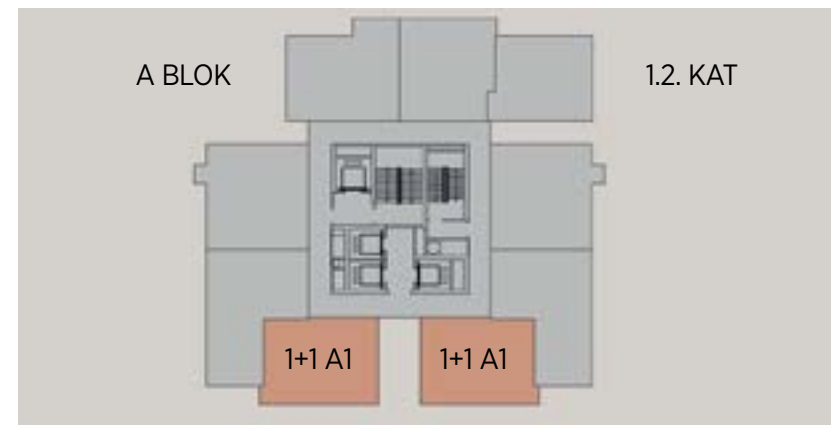

# B BLOK / BLOCK B

2+1 | BAHÇE KATI / 2+1 | GARDEN FLAT

**Brüt Alan / Gross Area : 148,48 m<sup>2</sup>**

|                                       |                        |
|---------------------------------------|------------------------|
| 1 - Salon / Living Room               | : 26.11 m <sup>2</sup> |
| 2 - Mutfak / Kitchen                  | : 12.16 m <sup>2</sup> |
| 3 - Antre / Doorway                   | : 6.89 m <sup>2</sup>  |
| 4 - Koridor / Corridor                | : 2.82 m <sup>2</sup>  |
| 5 - Yatak Odası / Bedroom             | : 12.46 m <sup>2</sup> |
| 6 - Ebv. Yatak Odası / Master Bedroom | : 17.20 m <sup>2</sup> |
| 7 - Ebv. Banyo / Master Bathroom      | : 3.68 m <sup>2</sup>  |
| 8 - Çamaşır Nişi / Laundry Room       | : 1.57 m <sup>2</sup>  |
| 9 - Banyo / Bathroom                  | : 4.57 m <sup>2</sup>  |
| 10 - Teras / Terrace                  | : 20.39 m <sup>2</sup> |
| Depo / Warehouse                      | : 5.00 m <sup>2</sup>  |

# A BLOK / BLOCK A

1+1 A1 DAİRE / 1+1 A1 FLAT

**Brüt Alan / Gross Area** : 77,27 m<sup>2</sup>

- 1 - Salon + Mutfak / Living Room + Kitchen : 26.00 m<sup>2</sup>
- 2 - Yatak Odası / Bedroom : 11.04 m<sup>2</sup>
- 3 - Banyo / Bathroom : 4.75 m<sup>2</sup>
- 4 - Fransız Balkon / French Window : 1.16 m<sup>2</sup>
- Depo / Warehouse : 5.00 m<sup>2</sup>