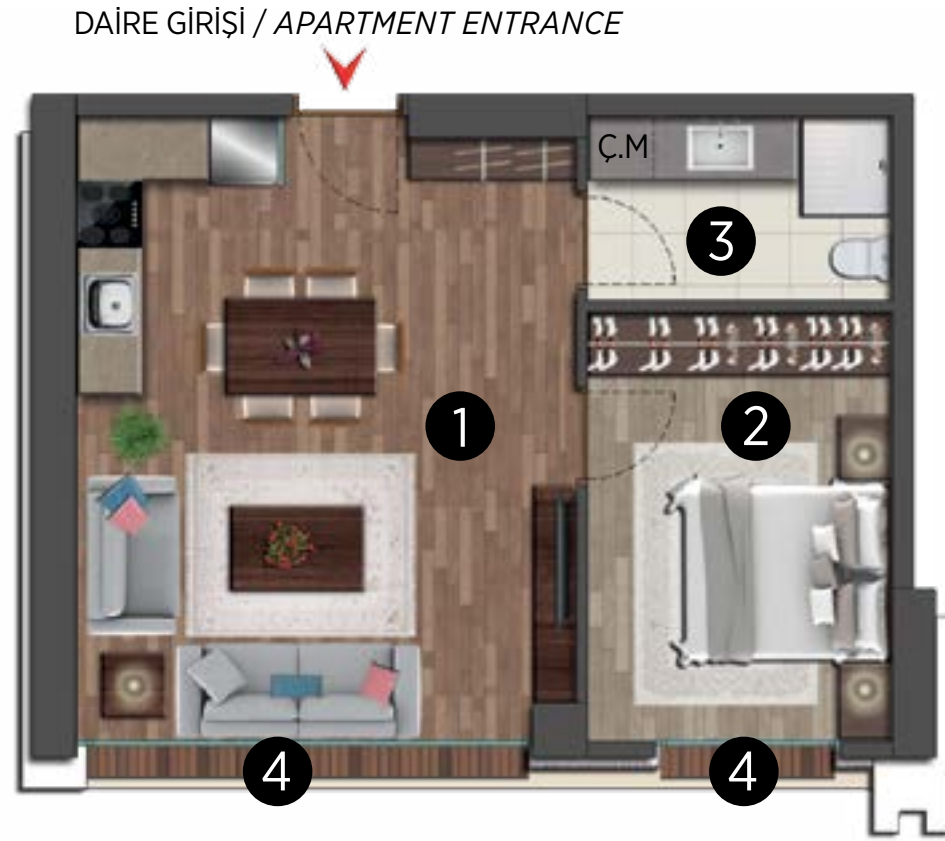

A BLOK / BLOCK A

1+1 A1 DAİRE / 1+1 A1 FLAT

Brüt Alan / Gross Area : 77,27 m²

- 1 - Salon + Mutfak / Living Room + Kitchen : 26.00 m²
- 2 - Yatak Odası / Bedroom : 11.04 m²
- 3 - Banyo / Bathroom : 4.75 m²
- 4 - Fransız Balkon / French Window : 1.16 m²
- Depo / Warehouse : 5.00 m²