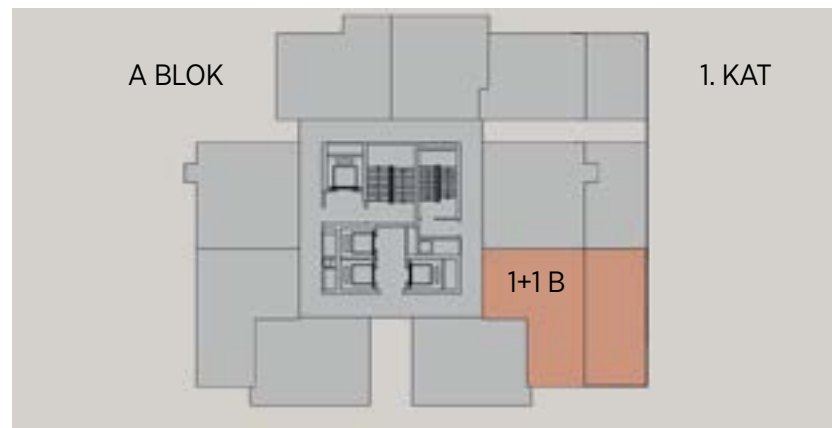

# A BLOK / BLOCK A

1+1 B BAHÇE KATI / 1+1 B GARDEN FLAT

**Brüt Alan / Gross Area : 100,66 m<sup>2</sup>**

|  |                        |
|--|------------------------|
| 1 - Salon + Mutfak / Living Room + Kitchen | : 27.88 m <sup>2</sup> |
| 2 - Koridor / Corridor                     | : 1.98 m <sup>2</sup>  |
| 3 - Yatak Odası / Bedroom                  | : 13.09 m <sup>2</sup> |
| 4 - Banyo / Bathroom                       | : 3.57 m <sup>2</sup>  |
| 5 - Fransız Balkon / French Window         | : 0.42 m <sup>2</sup>  |
| 6 - Teras / Terrace                        | : 17.82 m <sup>2</sup> |
| Depo / Warehouse                           | : 5.00 m <sup>2</sup>  |