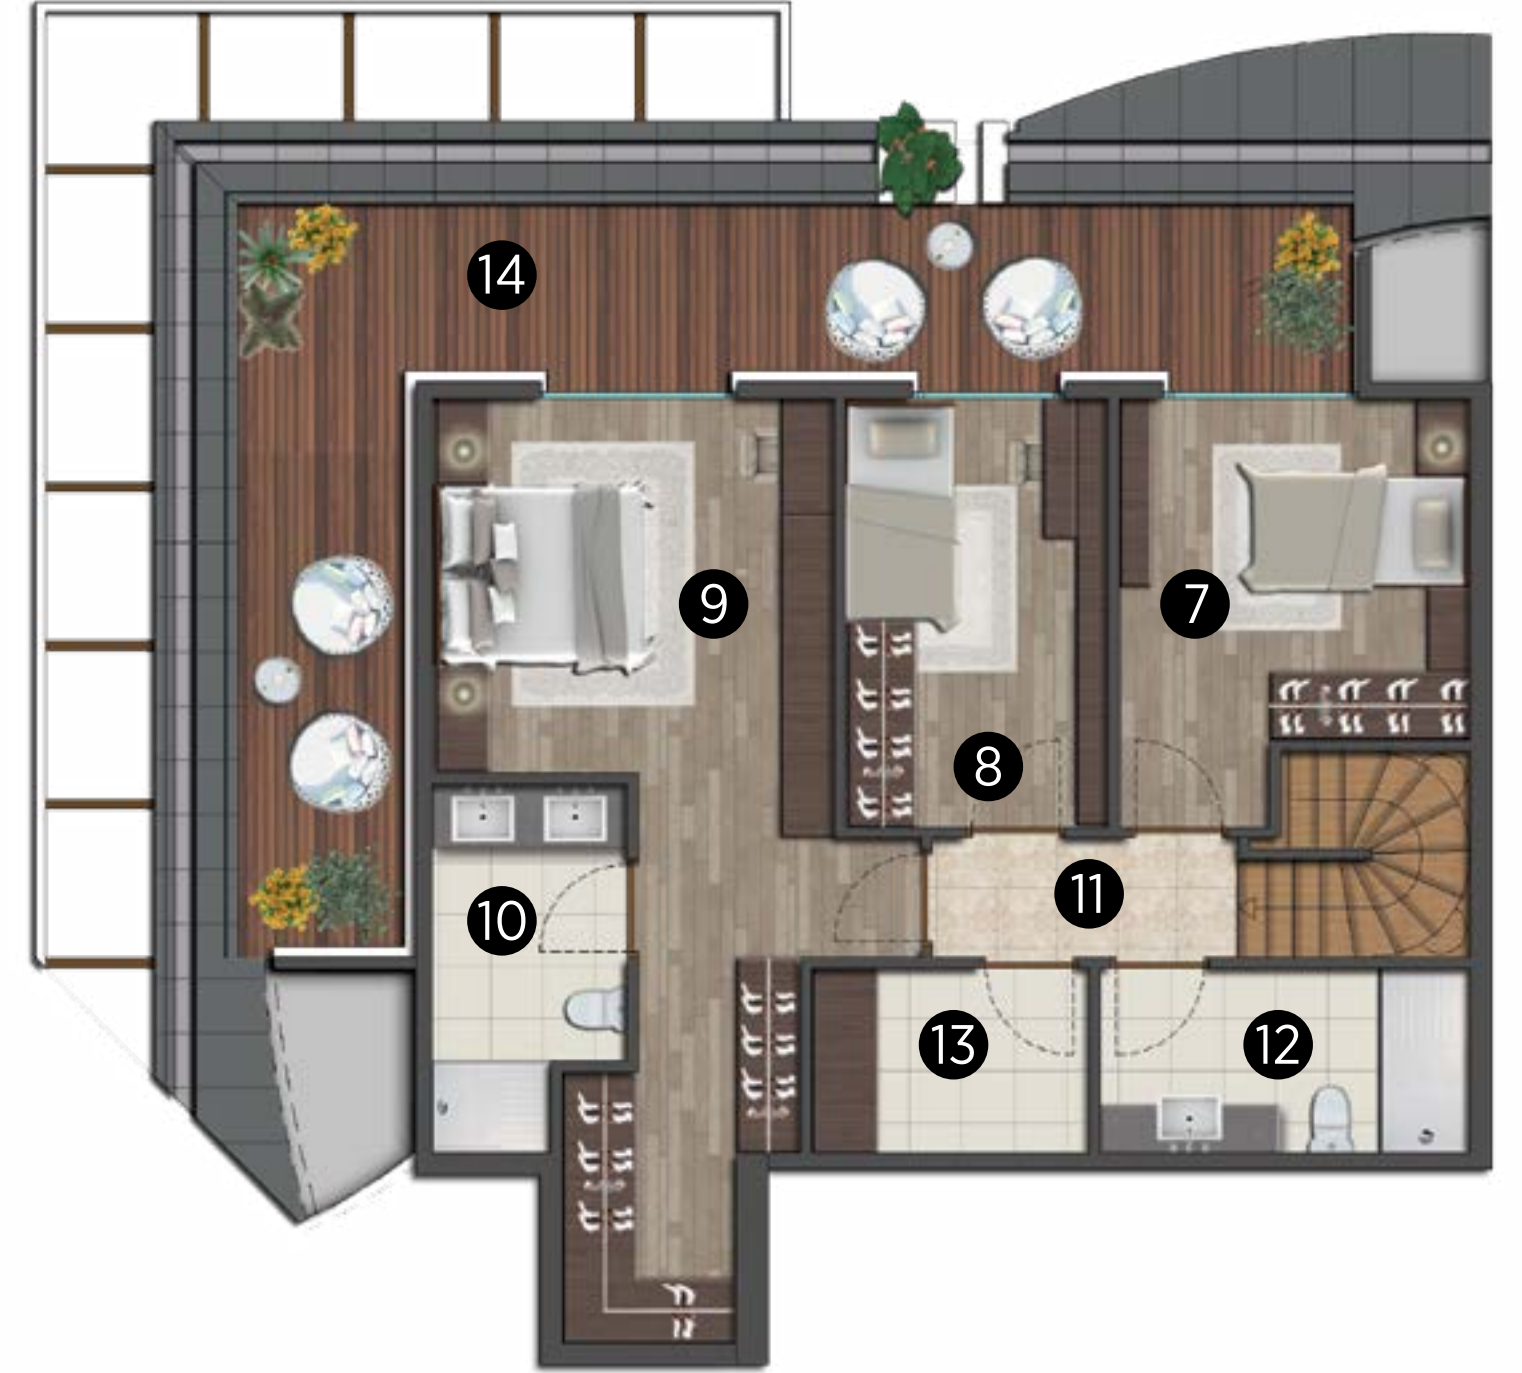

B BLOK / BLOCK B

3+1 D DUBLEKS DAİRE ÜST KAT / 3+1 D DUBLEX 2ND FLOOR

7 - Yatak Odası / Bedroom	: 11.27 m²
8 - Yatak Odası-2 / Bedroom-2	: 9.54 m²
9 - Ebv. Yatak Odası / Master Bedroom	: 22.65 m²
10 - Ebv. Banyo / Master Bathroom	: 5.50 m²
11 - Koridor / Corridor	: 3.10 m²
12 - Banyo / Bathroom	: 5.78 m²
13 - Çamaşır Nişi / Laundry Room	: 4.33 m²
14 - Teras / Terrace	: 27.68 m²
Depo / Warehouse	: 5.00 m²