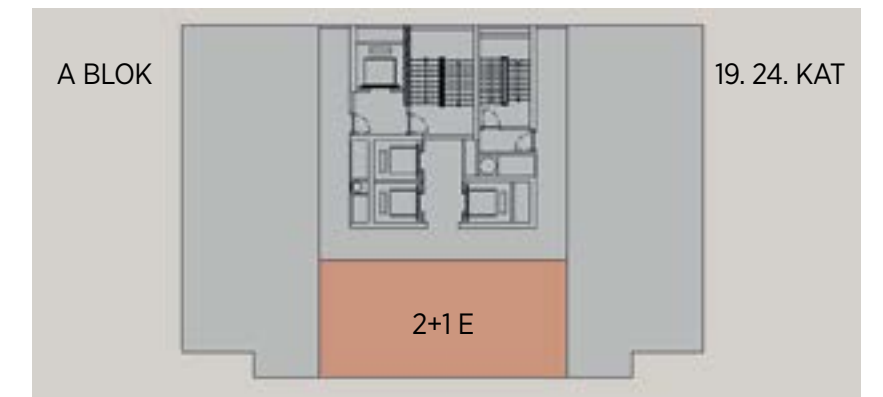

Brüt Alan / Gross Area : 141,29 m²

1 - Salon / Living Room	: 27.87 m²
2 - Mutfak / Kitchen	: 8.88 m²
3 - Antre / Doorway	: 5.60 m²
4 - Koridor / Corridor	: 3.06 m²
5 - Yatak Odası / Bedroom	: 10.40 m²
6 - Ebv. Yatak Odası / Master Bedroom	: 16.71 m²
7 - Ebv. Banyo / Master Bathroom	: 4.66 m²
8 - Banyo / Bathroom	: 4.13 m²
9 - Çamaşır Nişi / Laundry Room	: 1.36 m²
10 - Fransız Balkon / French Window	: 2.08 m²
Depo / Warehouse	: 5.00 m²