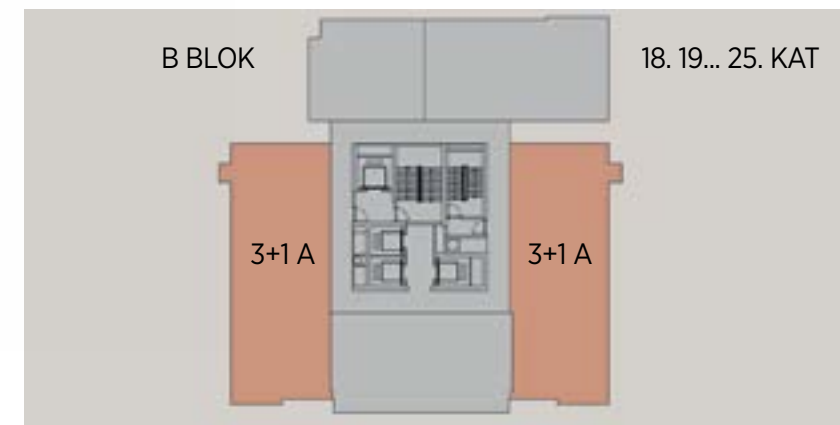

B BLOK / BLOCK B

3+1 A DAİRE / 3+1 A FLAT

Brüt Alan / Gross Area : 193,29 m²

1 - Salon / Living Room	: 37.87 m²
2 - Mutfak / Kitchen	: 11.00 m²
3 - Antre / Doorway	: 6.98 m²
4 - Koridor / Corridor	: 5.58 m²
5 - Yatak Odası / Bedroom	: 9.24 m²
6 - Yatak Odası-2 / Bedroom-2	: 9.62 m²
7 - Ebv. Yatak Odası / Master Bedroom	: 18.61 m²
8 - Ebv. Banyo / Master Bathroom	: 4.96 m²
9 - Çamaşır Nişi / Laundry Room	: 1.91 m²
10 - Banyo / Bathroom	: 4.01 m²
11 - Fransız Balkon / French Window	: 1.39 m²
12 - Balkon / Balcony	: 8.41 m²
Depo / Warehouse	: 5.00 m²

DAİRE GİRİŞİ / APARTMENT ENTRANCE

B BLOK / BLOCK B

3+1 M DAİRE / 3+1 M FLAT

Brüt Alan / Gross Area : 142,75 m²

1 - Salon / Living Room	: 21.13 m²
2 - Mutfak / Kitchen	: 6.13 m²
3 - Antre / Doorway	: 5.59 m²
4 - Koridor / Corridor	: 2.91 m²
5 - Yatak Odası / Bedroom	: 10.27 m²
6 - Yatak Odası-2 / Bedroom-2	: 10.34 m²
7 - Ebv. Yatak Odası / Master Bedroom	: 18.54 m²
8 - Ebv. Banyo / Master Bathroom	: 3.23 m²
9 - Banyo / Bathroom	: 3.74 m²
10 - Çamaşır Nişi / Laundry Room	: 1.49 m²
11 - Fransız Balkon / French Window	: 2.79 m²
Depo / Warehouse	: 5.00 m²

DAİRE GİRİŞİ / APARTMENT ENTRANCE