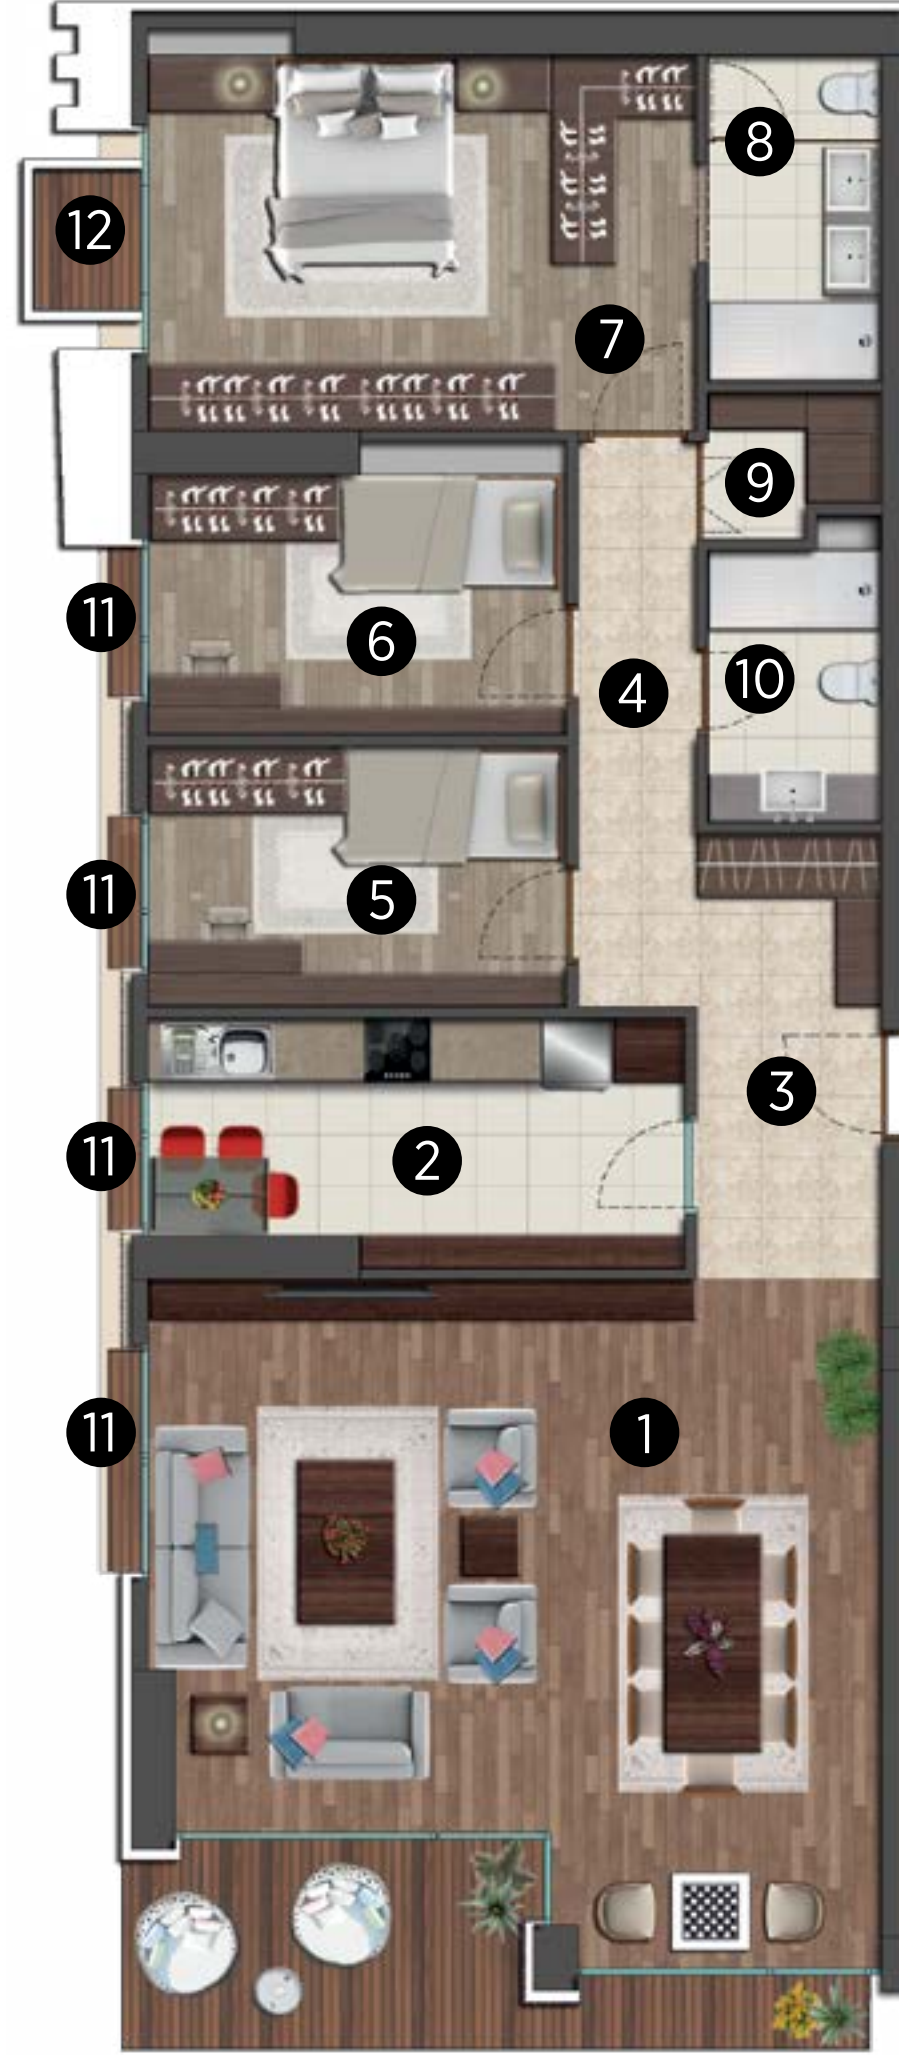

B BLOK / BLOCK B

3+1 A DAİRE / 3+1 A FLAT

Brüt Alan / Gross Area : 193,29 m²

1 - Salon / Living Room	: 37.87 m²
2 - Mutfak / Kitchen	: 11.00 m²
3 - Antre / Doorway	: 6.98 m²
4 - Koridor / Corridor	: 5.58 m²
5 - Yatak Odası / Bedroom	: 9.24 m²
6 - Yatak Odası-2 / Bedroom-2	: 9.62 m²
7 - Ebv. Yatak Odası / Master Bedroom	: 18.61 m²
8 - Ebv. Banyo / Master Bathroom	: 4.96 m²
9 - Çamaşır Nişi / Laundry Room	: 1.91 m²
10 - Banyo / Bathroom	: 4.01 m²
11 - Fransız Balkon / French Window	: 1.39 m²
12 - Balkon / Balcony	: 8.41 m²
Depo / Warehouse	: 5.00 m²

DAİRE GİRİŞİ / APARTMENT ENTRANCE