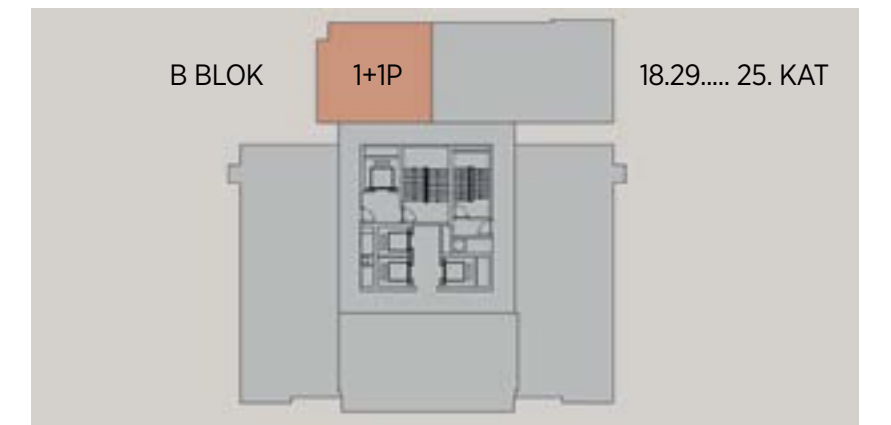

A BLOK / BLOCK A

1+1 A1 DAİRE / 1+1 A1 FLAT

Brüt Alan / Gross Area : 77,27 m²

- 1 - Salon + Mutfak / Living Room + Kitchen : 26.00 m²
- 2 - Yatak Odası / Bedroom : 11.04 m²
- 3 - Banyo / Bathroom : 4.75 m²
- 4 - Fransız Balkon / French Window : 1.16 m²
- Depo / Warehouse : 5.00 m²

B BLOK / BLOCK B

1+1 P DAİRE / 1+1 P FLAT

Brüt Alan / Gross Area : 89,87 m²

- 1 - Salon + Mutfak / Living Room + Kitchen : 28.82 m²
- 2 - Antre / Doorway : 3.98 m²
- 3 - Ebv. Yatak Odası / Master Bedroom : 14.94 m²
- 4 - Banyo / Bathroom : 4.60 m²
- 5 - Fransız Balkon / French Window : 1.13 m²
- Depo / Warehouse : 5.00 m²