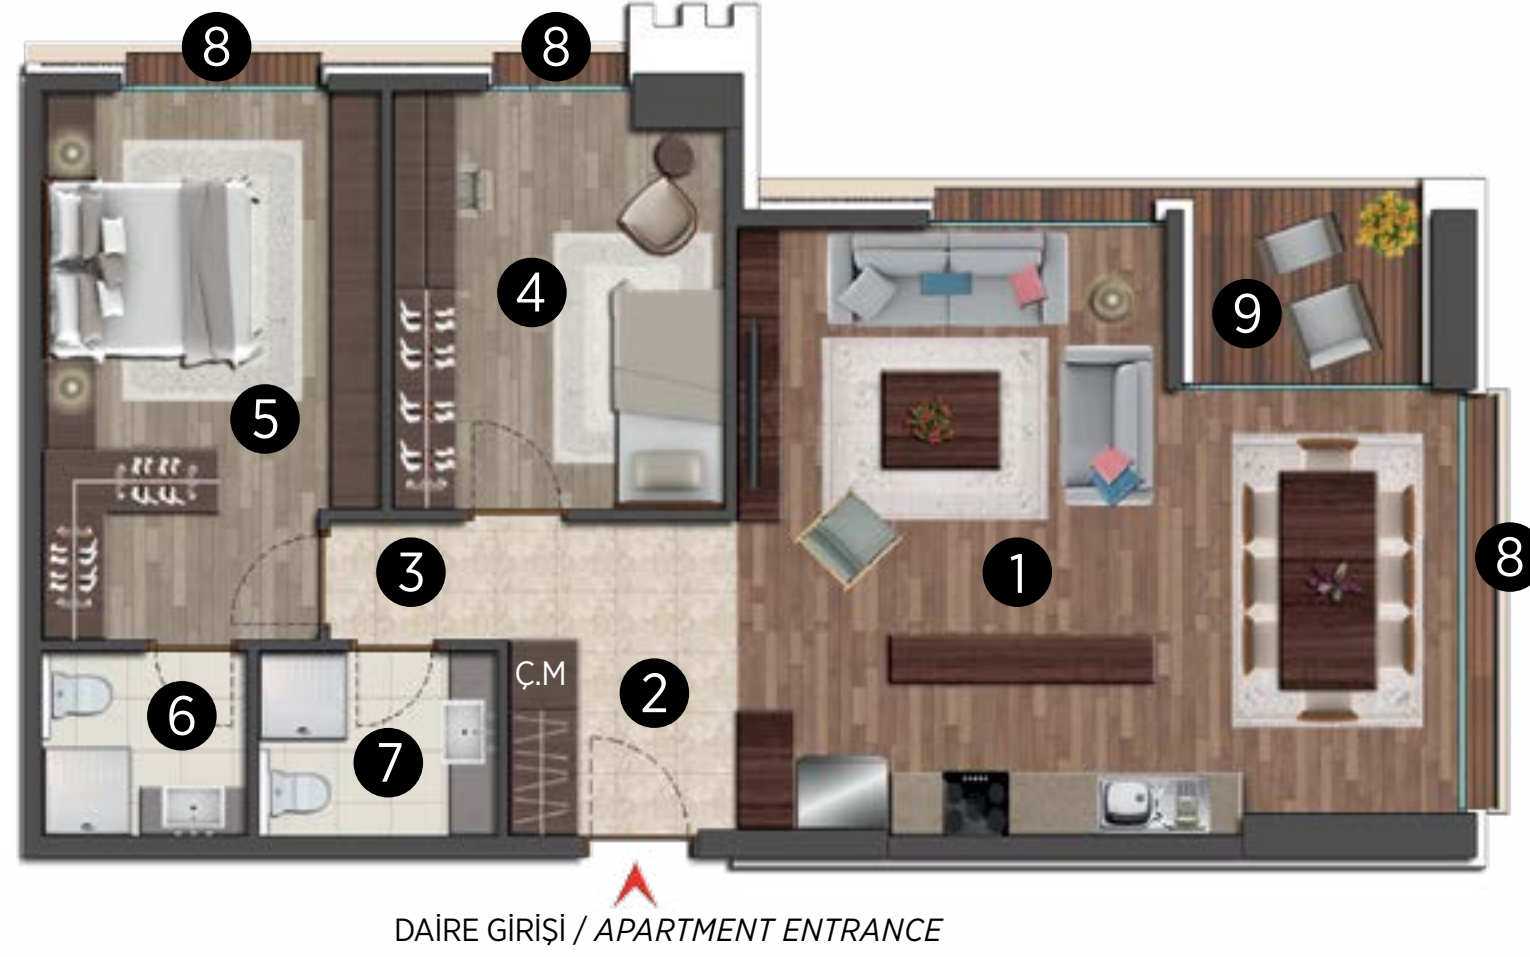

A BLOK / BLOCK A

2+1 C DAİRE / 2+1 C FLAT

A BLOK / BLOCK A

2+1 E DAİRE / 2+1 E FLAT