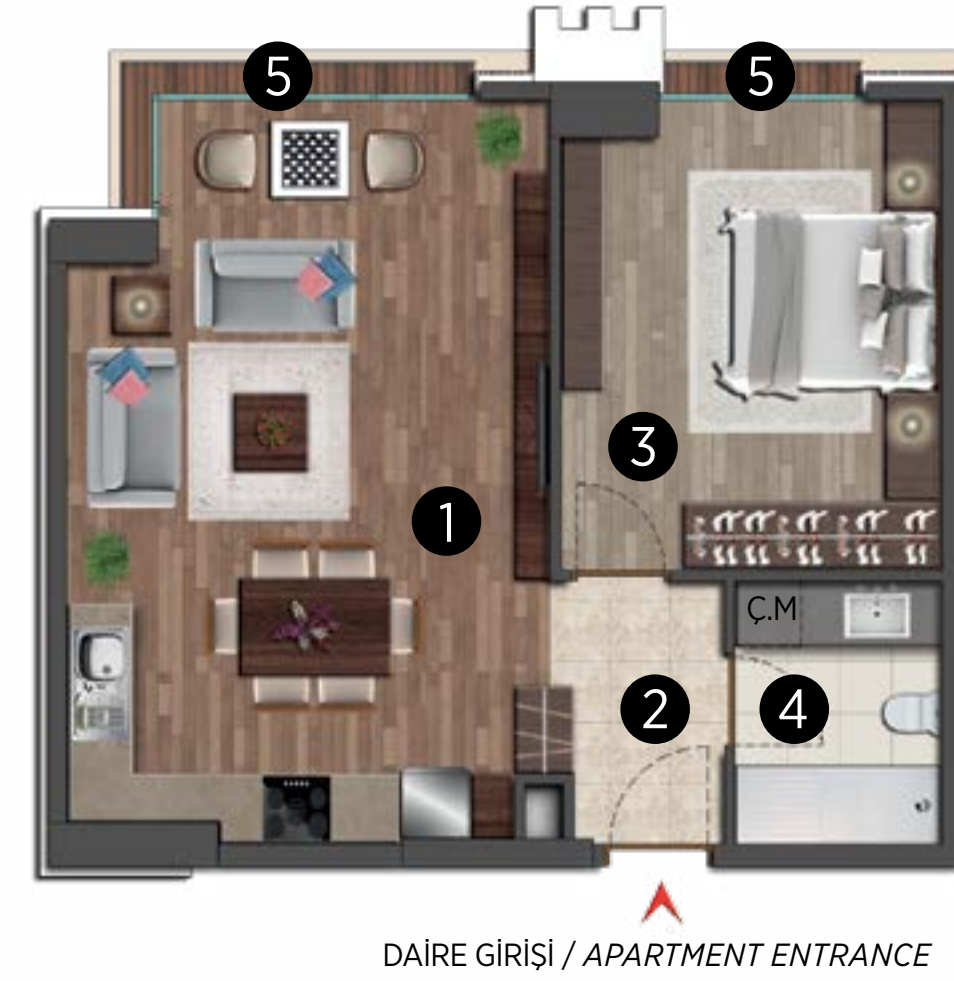

B BLOK / BLOCK B

1+1 P DAİRE / 1+1 P FLAT

Brüt Alan / Gross Area : 89,87 m²

- 1 - Salon + Mutfak / Living Room + Kitchen : 28.82 m²
- 2 - Antre / Doorway : 3.98 m²
- 3 - Ebv. Yatak Odası / Master Bedroom : 14.94 m²
- 4 - Banyo / Bathroom : 4.60 m²
- 5 - Fransız Balkon / French Window : 1.13 m²
- Depo / Warehouse : 5.00 m²